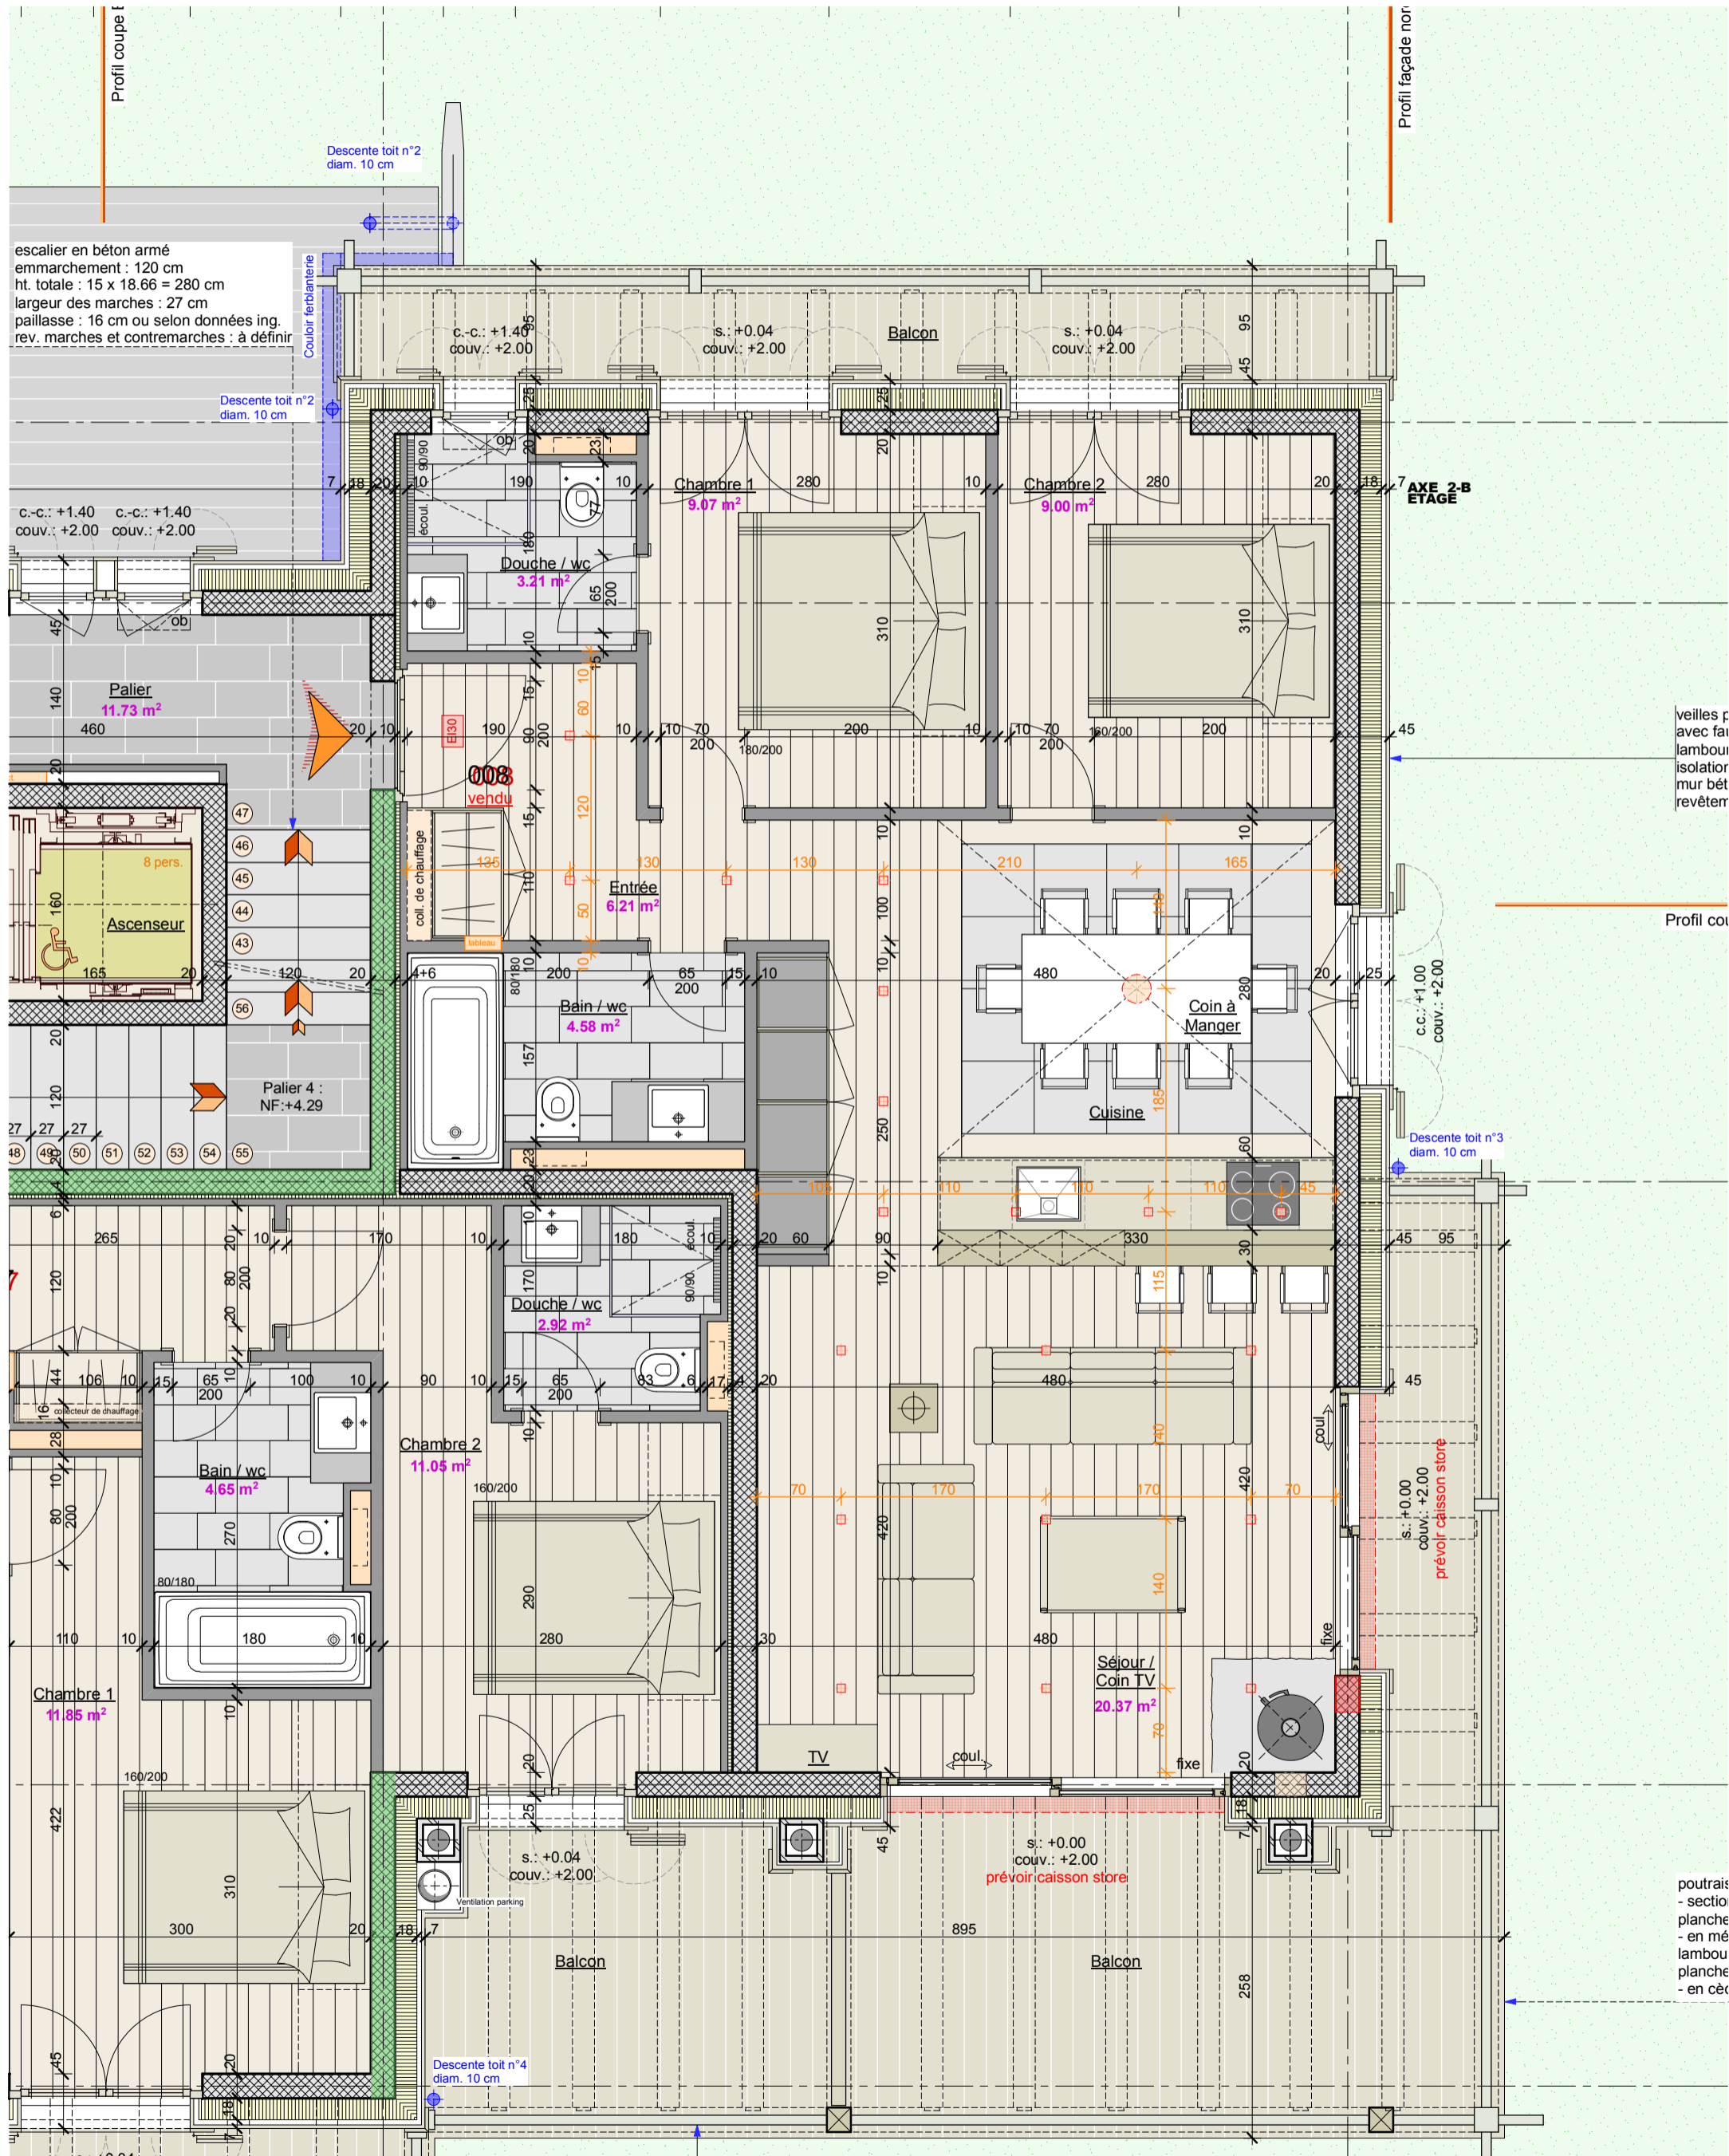

PQ ° LES CHALET'S D'ADELAÏDE °
Parcelle n° 1'693 à Grimentz

Dossier N° **369** Plan N° **11.2.3**

CHALET C - Cuisine variante 2

ECH.: 1/50

veilles p.
avec fai
lambou
isolati
mur bét
revêtem

Profil cou

poutrais
- sectio
- planche
- en mé
- lambou
- planche
- en cè