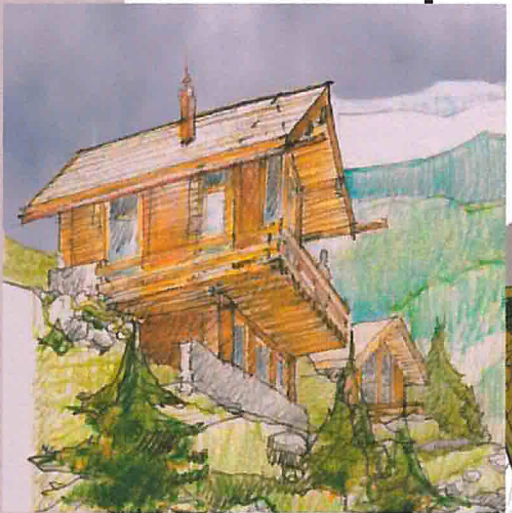

# BEAUREGARD LA RESIDENCE

Chalet:    A   B   C   D   E   F   G   H   I   J   K   L   M   N   O   P   **Q**

SURFACE BRUTE DE PLANCHER	171,80 * 1(m <sup>2</sup> )
JARDIN / TERRASSE	11,85 * 1/3(m <sup>2</sup> )
BALCON	19,85 * 1/2(m <sup>2</sup> )

# Chalet Q

Rez Inferieur  
1/100