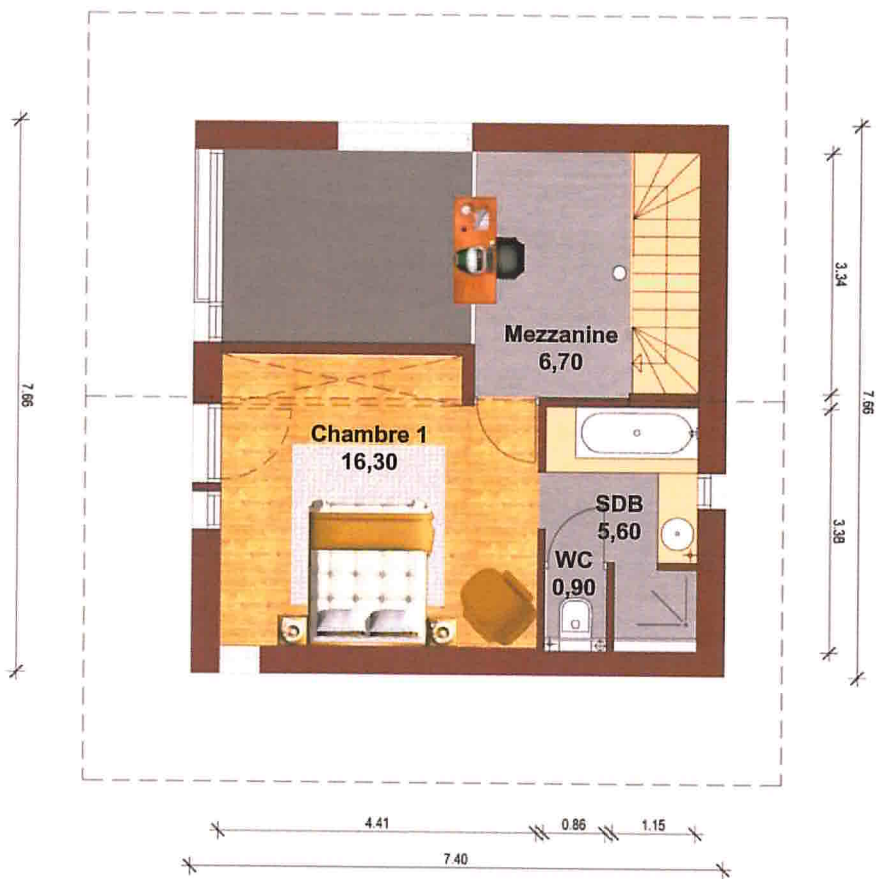

Rez Supérieur
1/100

Chalet Q

Combles
1/100