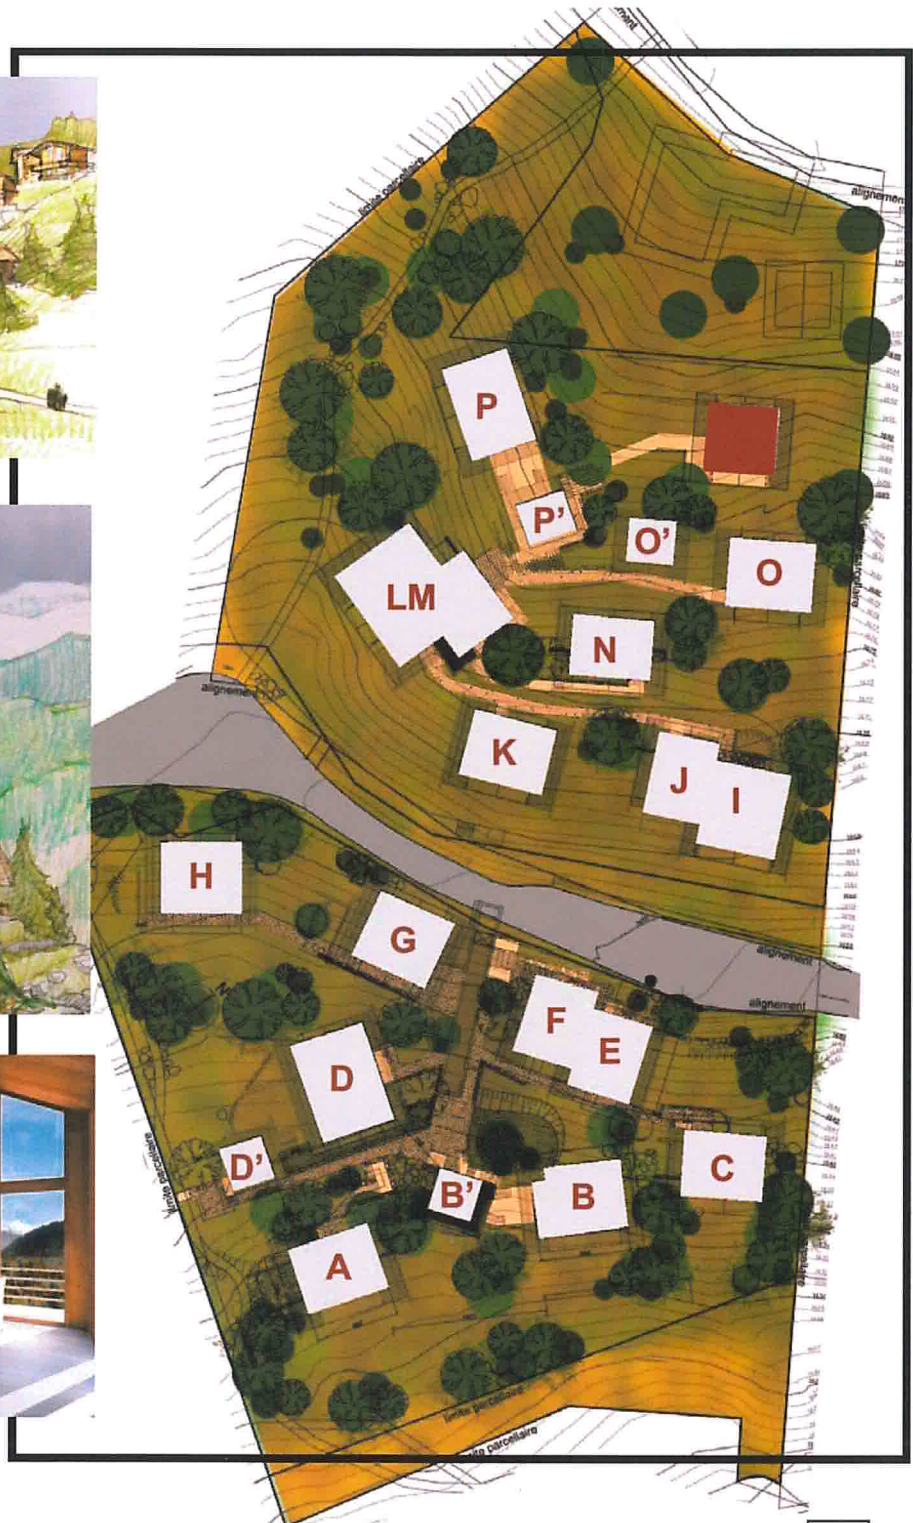

# BEAUREGARD LA RESIDENCE

Chalet:    A   B   C   D   E   F   G   H   I   J   K   L   M   N   O   P   **Q**

SURFACE BRUTE DE PLANCHER	171,80 * 1(m <sup>2</sup> )
JARDIN / TERRASSE	11,85 * 1/3(m <sup>2</sup> )
BALCON	19,85 * 1/2(m <sup>2</sup> )

**TOTAL SURFACE BRUTE DE VENTE** **185,68 m<sup>2</sup>**

# Chalet Q

Rez Inferieur  
1/100

# Chalet Q

Rez Supérieur  
1/100